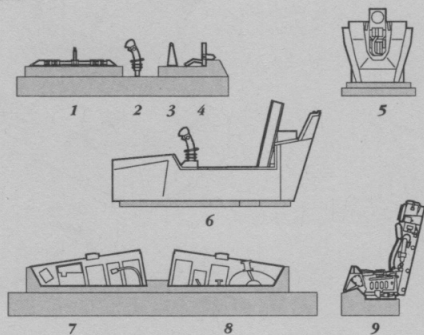

4364 1/48 F-16C Falcon Block 25/32 Cockpit Set

PHOTO-ETCHED METAL PARTS

RESIN PARTS

1

2

MIRROR ASSEMBLY
ZRCADLOVÁ MONTÁŽ

3

MIRROR ASSEMBLY
ZRCADLOVÁ MONTÁŽ

5

REMOVE
ODSTRANIT

4

MIRROR ASSEMBLY
ZRCADLOVÁ MONTÁŽ

6

7

Warning: Thinning of the plastic parts and dry-fitting of the assembly needed!
 Upozornění: Nutno zeslabit některé plastové díly stavebnice!
 Před lepením zkontrolujte dopasování dílů!