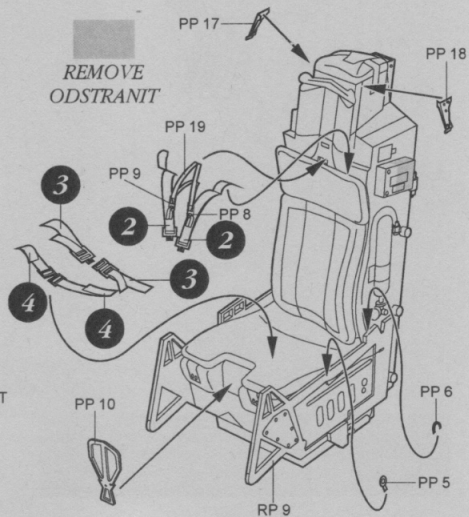

4364 1/48 F-16C Falcon Block 25/32 Cockpit Set

PHOTO-ETCHED METAL PARTS

RESIN PARTS

1

2

MIRROR ASSEMBLY
ZRCADLOVÁ MONTÁŽ

3

MIRROR ASSEMBLY
ZRCADLOVÁ MONTÁŽ

5

REMOVE
ODSTRANIT

4

MIRROR ASSEMBLY
ZRCADLOVÁ MONTÁŽ

6

7

Warning: Thinning of the plastic parts and dry-fitting of the assembly needed!
 Upozornění: Nutno zeslabit některé plastové díly stavebnice!
 Před lepením zkontrolujte dopasování dílů!

8

MIRROR ASSEMBLY
 ZRCADLOVÁ MONTÁŽ

REMOVE
 ODSTRANIT

9